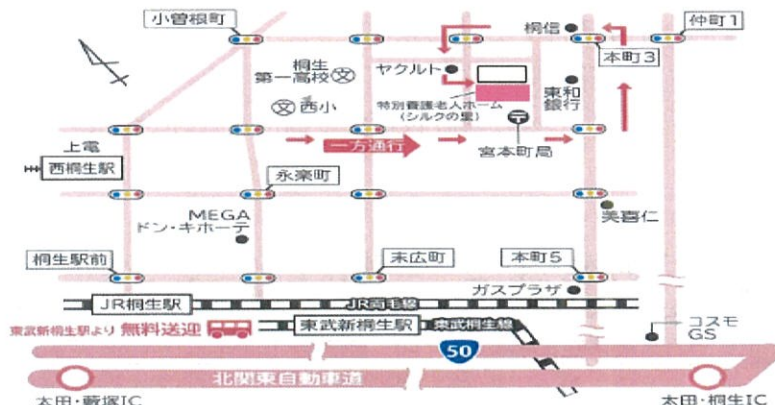

## 受講生募集！！(通信)

介護に必要な  
知識・技術  
が身につく

施設実習で  
実践的に学ぶ

介護職への  
スタートライン  
資格を取得

研修期間	令和8年7月20日(月)～ 令和8年12月21日(月) / 月曜日コース通信(一部他曜日あり)
募集締切	令和8年7月13日(月) ※7/20(月) オリエンテーション後、授業となります。
研修会場	社会福祉法人 絹乃会 特別養護老人ホーム シルクの里 住所： 群馬県桐生市宮本町1丁目12-34 TEL： 0277-20-6622 ※問い合わせは下記まで
研修時間	9:00～16:30 ※7/20(月)オリエンテーション後、授業となります。
受講料	75,000 円 (消費税別、テキスト代別) ※施設ご紹介割有
定員	15 名(7名以下の場合には開講を中止する場合があります)

# 研 研 概 要

研修目的	高齢者の増加に伴い介護職に従事する人材が不足し、その育成が急務となっている。介護職員初任者研修の資格取得講座を実施することにより、多様化するニーズに対応した適切な介護サービスを提供するために必要な、身体介護や生活援助に関する知識、技術を習得することによって介護サービスに従事できる人材育成を目的とする。						
研修場所	講義・演習：特別養護老人ホーム シルクの里（多目的ホール） 実習：指定実習施設						
学習の流れ							
<b>受講申込み</b> 【①申込書郵送】【②FAX申込】のいずれかでお申込み頂けます！ お申込み前に不明なことがあればお電話か、ご来校頂ければ、詳しくご説明いたします。	<b>オリエンテーション</b> 学習の進め方を丁寧にご案内します。約1時間程度実施します。日程が合わない場合はご相談ください。後日個別での対応も可能です。						
<b>受講開始【自宅学習課題・スクーリング】</b> オリエンテーション参加後から以下の2点を進めていきます。 ①自宅学習課題・・・テキストを見ながら学習し課題を解いていただく問題集です ②スクーリング(21日間の授業)・・・以下の日程にご参加ください ※やむを得ず出席できない日程は無料で振替補講ができます。							
<b>修了</b> スクーリング21日目を受講し、最後の1時間で実施する修了試験に合格すれば修了となります。万が一不合格でも合格するまでしっかりサポートしますのでご安心ください。							
スクーリング日程表 午前の講義 9：00～12：20 午後の講義 13：10～16：30							
スクーリング 1	7月20日(月)	スクーリング 6	8月31日(月)	スクーリング 11	10月12日(月)	スクーリング 16	11月16日(月)
スクーリング 2	8月3日(月)	スクーリング 7	9月7日(月)	スクーリング 12	10月20日(火)	スクーリング 17	11月23日(月)
スクーリング 3	8月10日(月)	スクーリング 8	9月14日(月)	スクーリング 13	10月26日(月)	スクーリング 18	11月30日(月)
スクーリング 4	8月14日(金)	スクーリング 9	9月21日(月)	スクーリング 14	10月31日(土)	スクーリング 19	12月7日(月)
スクーリング 5	8月21日(金)	スクーリング 10	10月5日(月)	スクーリング 15	11月9日(月)	スクーリング 20	施設実習1日
※7/20(月) オリエンテーション 8:30～9:00						スクーリング 21	12月21日(月)
受講資格	介護業務に従事することを希望する者						
受講手続	下記まで、お電話にてお問合せ下さい。 介護職員初任者研修の申込書類一式を郵送いたします。（お電話でのお申込みも可） 【問合せ】有限会社さくら介護支援サービスセンター さくらカルチャーセンター ☎ 0276-60-2941 （土日祝日を除く 9：00～17：30）						
受講料等	受講料：75,000円（消費税別、テキスト代別） *その他、個人に帰属するものは自己負担とする						
使用テキスト	介護職員初任者研修テキスト 全2巻（中央法規出版）						
その他	無料駐車場あり						

## 【会場案内図】

- ◆最寄り駅  
上毛電気鉄道 上毛線 西桐生駅から0.6km  
JR両毛線 桐生駅から0.6km  
上毛電気鉄道 上毛線 丸山下駅から1.6km
- ◆交通手段  
JR桐生駅より徒歩10分 西桐生駅より徒歩7分